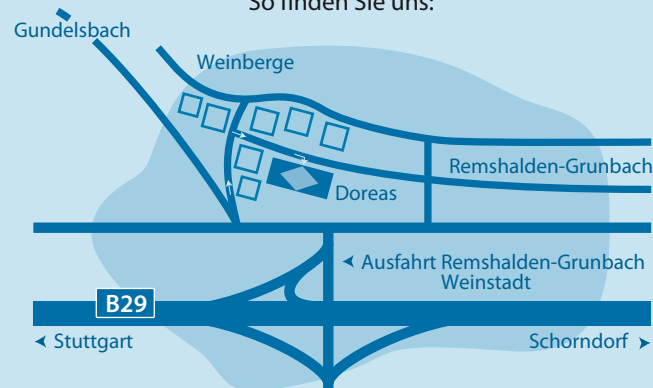

Weingut Doreas GbR

Dorothee Wagner-Ellwanger und Andreas Ellwanger
Ernst-Heinkel-Straße 85 · 73630 Remshalden-Grunbach
Telefon 07151 75569 · Fax 07151 2061200
info@doreas.de · www.doreas.de

Unsere Öffnungszeiten für Sie:

Donnerstag 16.00 - 18.30 Uhr
Freitag 16.00 - 18.30 Uhr
Samstag 9.30 - 14.00 Uhr
und nach Vereinbarung

So finden Sie uns: